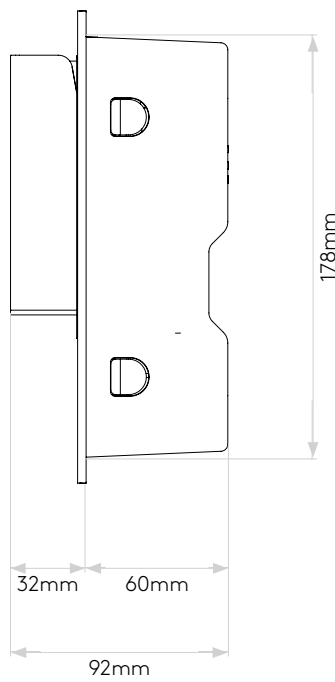

Please note that some dimensions may vary slightly due to manufacturing tolerances, this includes cable entry and fixing holes

Veillez noter que certaines dimensions peuvent varier légèrement en raison des tolérances de fabrication, y compris l'entrée de câble et les trous de fixation.

Bitte beachten Sie, dass die Maße Fertigungstoleranzen unterliegen und daher in geringem Umfang von der angegebenen Größe abweichen können. Dies gilt auch für Kabeingänge und Befestigungslöcher.

Si prega notare che possono esserci piccole variazioni in alcune dimensioni dovute alle tolleranze di produzione, queste includono l'ingresso del cavo e i fori di fissaggio.