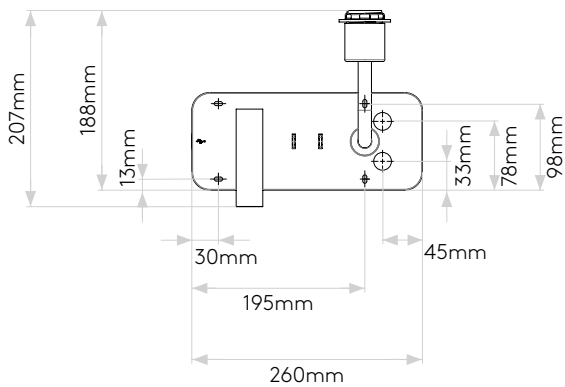

With Tapered Round 250 Shade

Without Shade

Please note that some dimensions may vary slightly due to manufacturing tolerances, this includes cable entry and fixing holes

Veillez noter que certaines dimensions peuvent varier légèrement en raison des tolérances de fabrication, y compris l'entrée de câble et les trous de fixation.