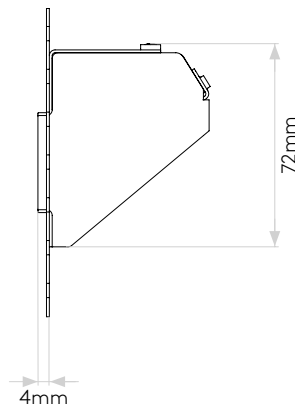

Please note that some dimensions may vary slightly due to manufacturing tolerances, this includes cable entry and fixing holes

Veillez noter que certaines dimensions peuvent varier légèrement en raison des tolérances de fabrication, y compris l'entrée de câble et les trous de fixation.

Bitte beachten Sie, dass die Maße Fertigungstoleranzen unterliegen und daher in geringem Umfang von der angegebenen Größe abweichen können. Dies gilt auch für Kabeleingänge und Befestigungslöcher.

Si prega notare che possono esserci piccole variazioni in alcune dimensioni dovute alle tolleranze di produzione, queste includono l'ingresso del cavo e i fori di fissaggio.